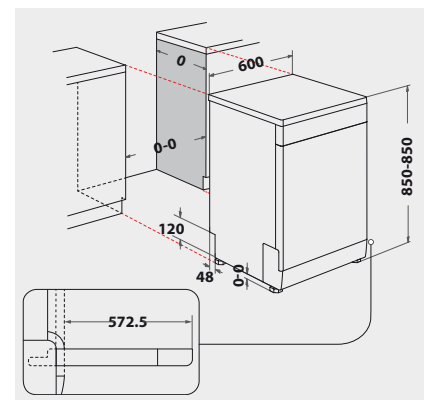

TECHNISCHE DATEN

- Warmwasseranschluss bis 60 °C möglich
- Anschlusskabelänge 130 cm
- Gerätemaße (HxTxB): 850x590x600 mm

WPRO-ZUBEHÖR (OPTIONAL)

- CALBLOCK+ Antikalk-Filter CAL300, EAN 8015250608076
- 3 in 1 Entkalker für Waschmaschinen und Geschirrspüler, 12er Pack DES124, EAN 8015250583267